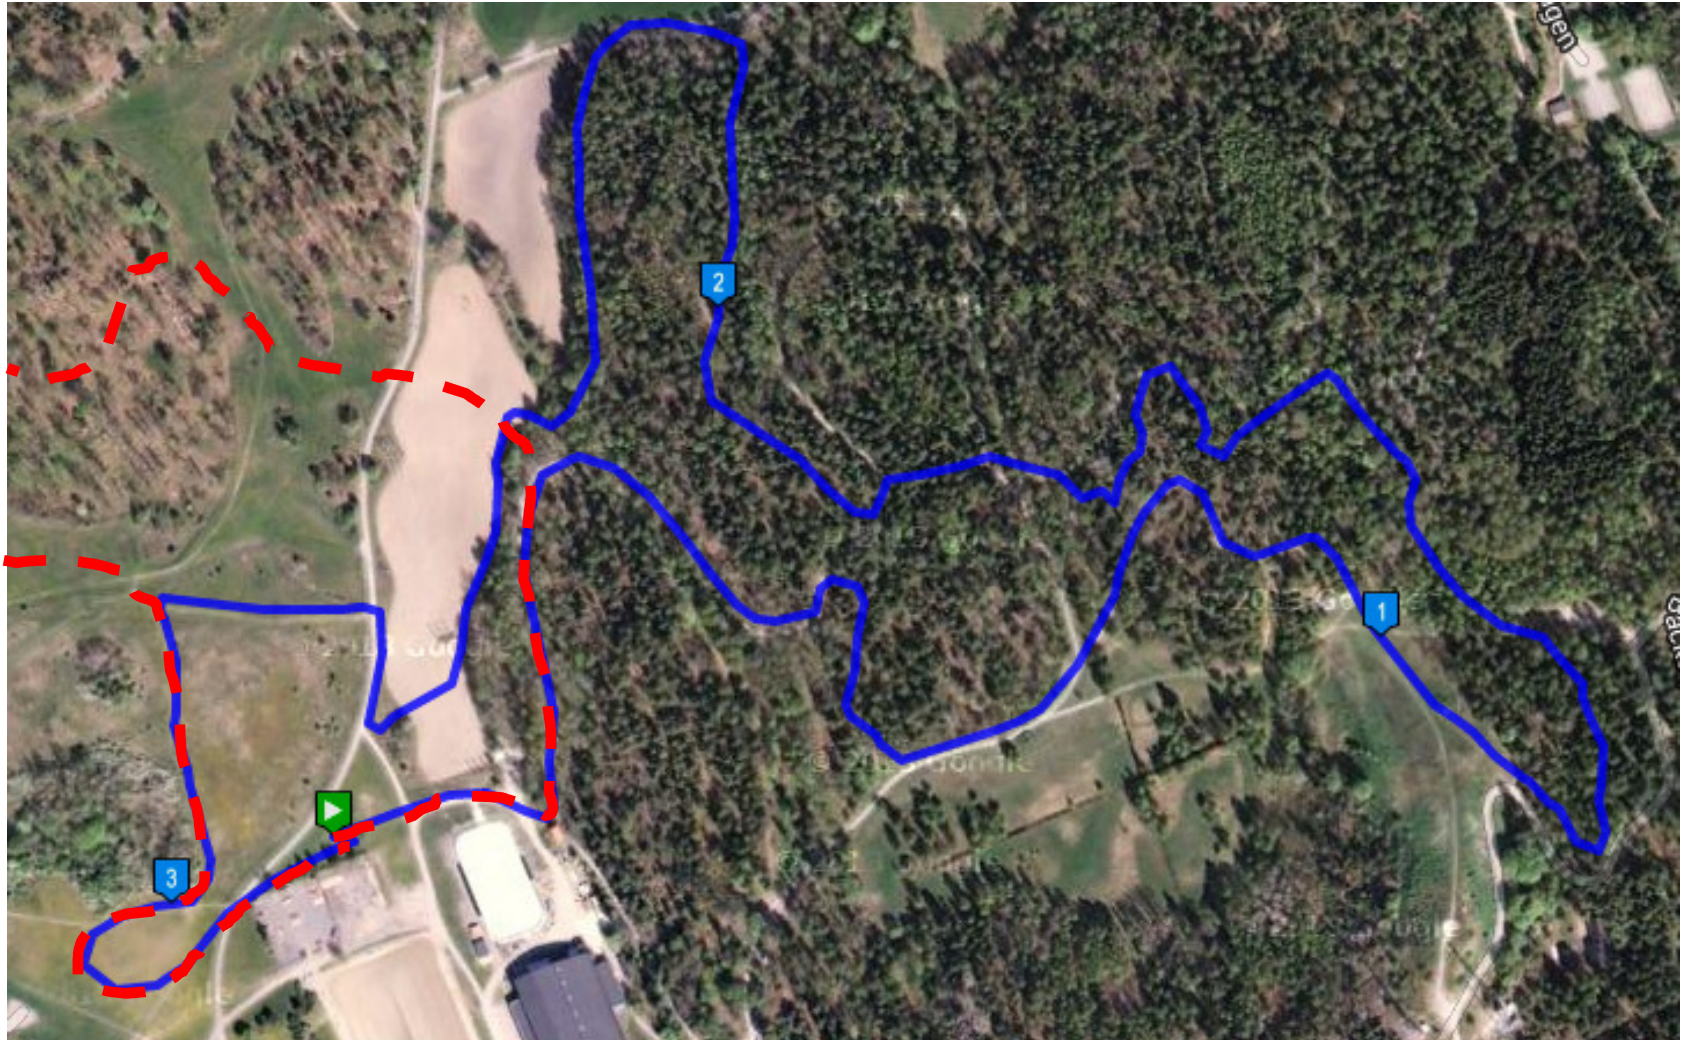

# Start och målområde

-  Banmarkering
-  Startfälla
-  Varvning / Mål
-  Målvagn
-  Tältområde

# Ungdomscup Prolog 1,7 km

# Ungdomscup Bergsetapp 3,2km